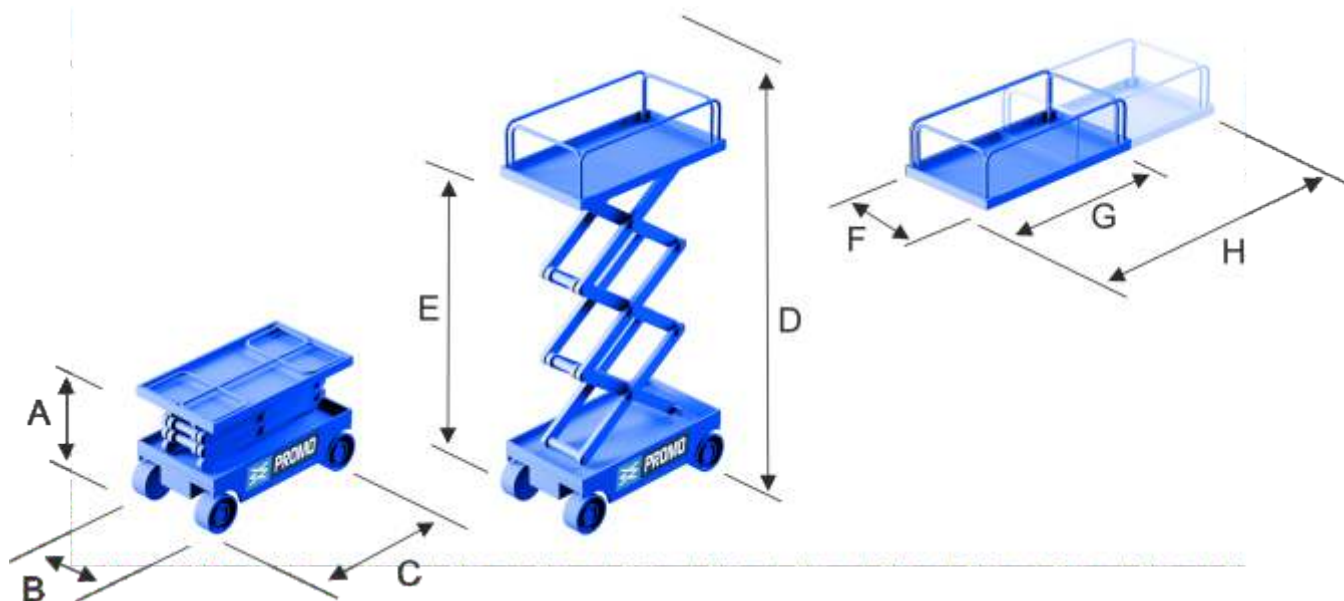

PODESTY RUCHOME

model: Haulotte Compact H15SX

brak foto

typ: noścowe

silnik: spaliny

napęd: 4WD

ogumienie: terenowe

waga: 6340 kg

informacje dodatkowe: -

A	1,91 m	wysokość transportowa
B	2,25 m	szerokość transportowa
C	4,12 m	długość transportowa
D	15 m	wysokość robocza
E	13 m	wysokość platformy
F	1,89 m	szerokość platformy
G	4 m	długość platformy złożonej
H	6 m	długość platformy rozłożonej